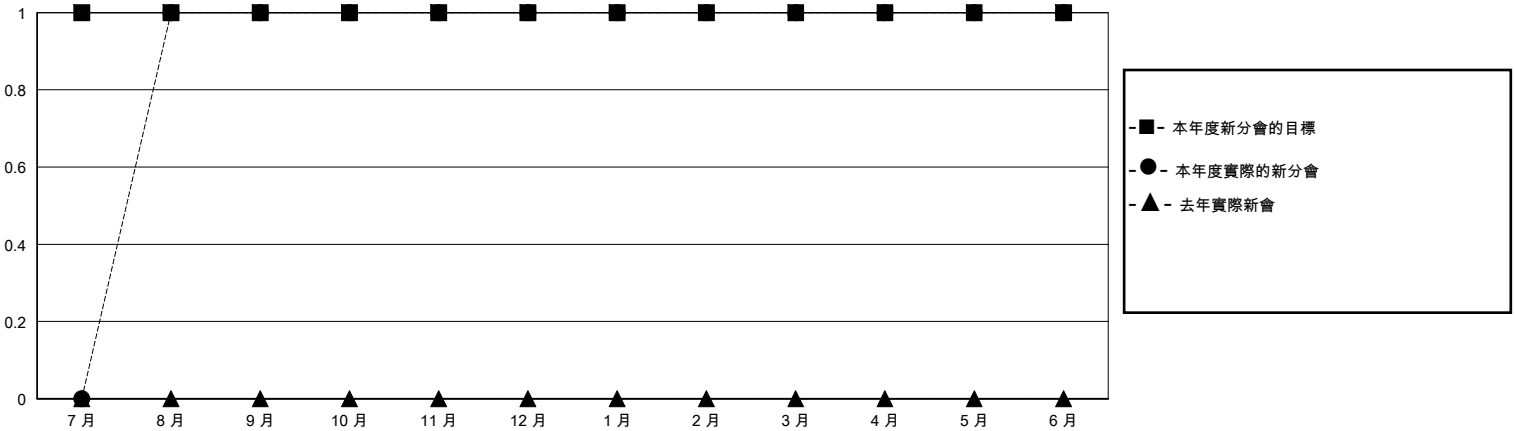

# MONTHLY MEMBERSHIP PROGRESS REPORT

District 300B 6

Results as of: 6/30/2024

GMT:

地點 REP OF CHINA

GMT憲章區

分會			
成果 2023-2024			
季	新分會目標	新會	會員流失的分會
7月/8月/9月	1	1	0
10月/11月/12月	0	0	0
1月/2月/3月	0	0	0
4月/5月/6月	0	0	0

位會員@每位須繳			
成果 2023-2024			
季	會員淨增長目標	實際會員增長數	實際退會會員 (包括轉會)
7月/8月/9月	100	306	12
10月/11月/12月	30	71	328
1月/2月/3月	150	80	4
4月/5月/6月	10	39	914

目標與實際新會累積

目標和實際會員累積

已取消的分會: 0	70 CLUBS OF 75 增添1位或以上的新會員	性別分佈
放棄的會員	<a href="#">點擊這裡取得彙計會員數據</a>	男 1,476 (68.14%)
		女 689 (31.81%)
過世 13	總計家庭單位會員數 159	支付減半會費的家庭會員 84
分會已取消 0		
其他 1,244		
總計 1,257		