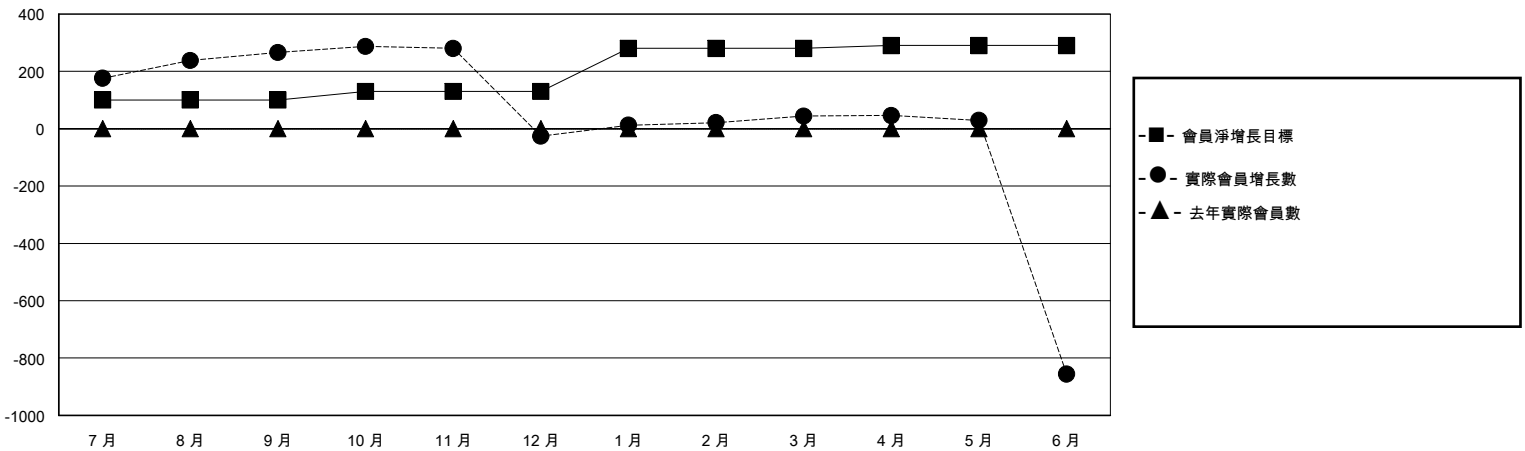

# MONTHLY MEMBERSHIP PROGRESS REPORT

District 300B 6

Results as of: 6/30/2024

GMT:

地點 REP OF CHINA

GMT憲章區

分會			
成果 2023-2024			
季	新分會目標	新會	會員流失的分會
7月/8月/9月	1	1	0
10月/11月/12月	0	0	0
1月/2月/3月	0	0	0
4月/5月/6月	0	0	0

位會員@每位須繳			
成果 2023-2024			
季	會員淨增長目標	實際會員增長數	實際退會會員 (包括轉會)
7月/8月/9月	100	306	12
10月/11月/12月	30	71	328
1月/2月/3月	150	80	4
4月/5月/6月	10	39	914

目標與實際新會累積

目標和實際會員累積

已取消的分會: 0	70 CLUBS OF 75 增添1位或以上的新會員	性別分佈
放棄的會員	<a href="#">點擊這裡取得彙計會員數據</a>	男 1,476 (68.14%)
		女 689 (31.81%)
過世 13	總計家庭單位會員數 159	支付減半會費的家庭會員 84
分會已取消 0		
其他 1,244		
總計 1,257		